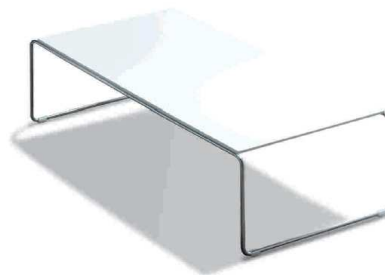

SOFAS Y BUTACAS ESPERA
MODULO ETNIA

Butaca ligera para zonas de recepción, espera, descanso en oficinas, edificios públicos, hostelería y hogar.

Pie patín

Ref. ETN0002BL blanco **239,00 €.**

Ref. ETN0002AL aluminio **243,00 €.**

SERIE

MODULO ETNIA

Butaca ligera para zonas de recepción, espera, descanso en oficinas, edificios públicos, hostelería y hogar.

Iva no incluido en los precios.

MESA RINCON

- Ref. ETN00-BL blanco **106,00 €.**
- Ref. ETN00-AL aluminio **110,00 €.**
- Ref. ETN00-CR cromado **131,00 €**

Medidas: 60 x 60

MESA CENTRO

- Ref. ETN20-BL blanco **129,00 €.**
- Ref. ETN20-AL aluminio **134,00 €.**
- Ref. ETN20-CR cromado **162,00 €**

Medidas: 110 x 60

MESA CUADRADA

- Ref. ETN00-BL blanco **139,00 €.**
- Ref. ETN00-AL aluminio **144,00 €.**
- Ref. ETN00-CR cromado **172,00 €**