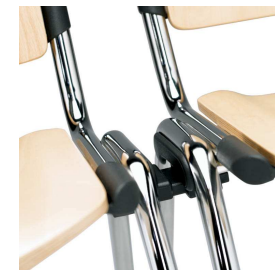

- Estructura metálica epoxi negro estándar
- Estructura metálica epoxi antracita + 1,60 €
- Estructura metálica epoxi plata + 1,00 €
- Estructura metálica epoxi cromado + 5,00 €

Suplemento brazos con atril /escribanía
49,00 €.

Suplemento unión sillas
5,82 €.