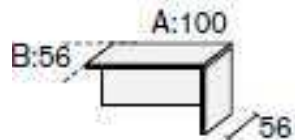

MESAS ARCO

200 X 90 Ref. BL12 209,00 €.
180 X 90 Ref. BL13 199,00 €.
160 X 85 Ref. BL14 190,00 €.

MESAS COMPACTAS

180 X 160 Ref. 261,00 €.
180 X 140 Ref. 249,00 €.
180 X 120 Ref. 199,00 €.
160 X 160 Ref. 249,00 €.
160 X 140 Ref. 229,00 €.
160 X 120 Ref. 179,00 €.

Ala posición derecha o izquierda.

ALA DE MESA ARCO

100 X 56 Ref. BL19 85,00 €.

BUC PEDESTAL PARA MESA COMPACTAS

h:71

h:71

Ref. BP94 171,00 €. Ref. BP93 176,00 €

Ref. VA 75 plata 21,30 €
Ref. VA 86 gris oscuro 21,30 €