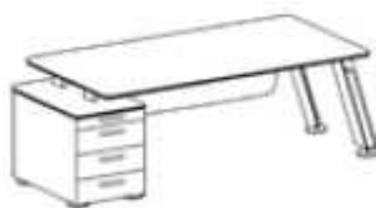

SERIE
AT

Mueble para oficina de tipo gerencial es aquel que hace la operatividad y elegancia un valor añadido en la oficina. AT nos invita a acomodarnos en un espacio de tranquilidad que incita a un trabajo bien hecho .

MESAS

200 X 80 Ref. AMR20PP **816,84 €**
 180 X 80 Ref. AMR18PP **788,79 €**
 160 X 80 Ref. AMR16PP **758,76 €**

MESAS + 1 BUC

213 X 80 Ref. AMR20PC **1.041,00 €**
 193 X 80 Ref. AMR18PC **1.012,95 €**
 173 X 80 Ref. AMR16PC **982,92 €**

MESA + 2 BUC

226 X 80 Ref. AMR20CC **1.265,16 €**
 206 X 80 Ref. AMR18CC **1.237,11 €**
 186 X 80 Ref. AMR16CC **1.207,07 €**

ALA DE MESA

110 X 60 Ref. AALA110P **391,86 €**
 80 X 60 Ref. AALA 80P **356,86 €**