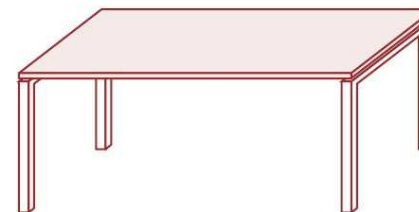

SERIE

R-4 CRISTAL

Diseño minimalista, serie direccional, gran variedad de colores de cristal y estructuras aluminio/ cromado.

MESAS

180 X 80 Ref. 441.711 727,47 €.
160 X 80 Ref. 441.712 696,52 €.

MESAS AUXILIAR

120 X 60 Ref. 441.746 617,70€.

MESA REUNIÓN

220 X 100 Ref. 441.031 841,87 €.
200 X 100 Ref. 441.032 813,95 €.

BUC 3 CAJONES RUEDAS

Ref. 402.026 128,12 €.

BUC CAJON + ARCHIVO RUEDAS

Ref. 402.027 128,12 €.

Estructura: Aluminio/ cromado.