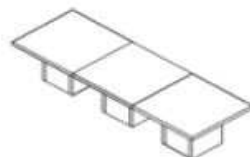

MESAS	MESAS + 1 BUC	MESA + 2 BUC	FALDON MESA
-------	---------------	--------------	-------------

220 X 100 Ref. BM22PP 1.203,49 €.
 200 X 90 Ref. BM20PP 1.150,83 €
 180 X 90 Ref. BM18PP 1.128,88 €

220 X 100 Ref. BM22PC 1.338,46 €.
 200 X 90 Ref. BM20PC 1.285,80 €
 180 X 90 Ref. BM18PC 1.263,86 €

220 X 100 Ref. BM22CC 1.754,28 €.
 200 X 90 Ref. BM20CC 1.701,62 €
 180 X 90 Ref. BM18CC 1.679,60 €

65 X 18
 Ref. BFM
 63,01 €.

ALA DE MESA

110 X 60
 Ref. ALA110B
 278,37 €.

MESA DE REUNIÓN

120 X 120
 Ref. BMJ12
 491,50 €.

ARMARIOS 74 X 90 X 45 BASES

Ref. BVE3
 288,87 €.

Ref. BVB3
 465,43 €.

Ref. BVV3
 542,88 €.

Ref. BVF3
 599,40 €.

ALA DE MES + BUC

110 X 60
 Ref. ALA110C
 760,85 €.

Iva no incluido