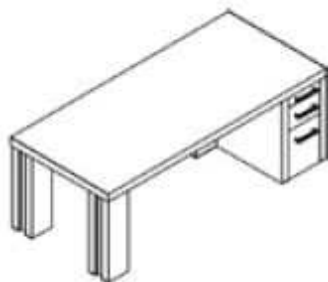

SERIE BLOCK

Mueble para oficina de tipo gerencial es aquel que hace la operatividad y elegancia un valor añadido en la oficina. Block nos invita a acomodarnos en un espacio de tranquilidad que incita a un trabajo bien hecho .

MESAS	MESAS + 1 BUC	MESA + 2 BUC	FALDON MESA
-------	---------------	--------------	-------------

220 X 100 Ref. BM22PP 1.203,49 €.
 200 X 90 Ref. BM20PP 1.150,83 €
 180 X 90 Ref. BM18PP 1.128,88 €

220 X 100 Ref. BM22PC 1.338,46 €.
 200 X 90 Ref. BM20PC 1.285,80 €
 180 X 90 Ref. BM18PC 1.263,86 €