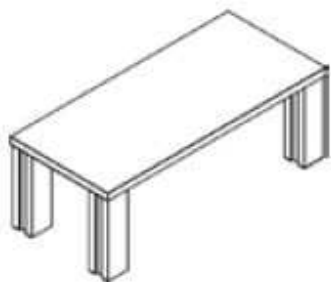

SERIE BLOCK

Mueble para oficina de tipo gerencial es aquel que hace la operatividad y elegancia un valor añadido en la oficina. Block nos invita a acomodarnos en un espacio de tranquilidad que incita a un trabajo bien hecho .

MESAS	MESAS + 1 BUC	MESA + 2 BUC	FALDON MESA
-------	---------------	--------------	-------------

220 X 100 Ref. BM22PP 1.203,49 €.
 200 X 90 Ref. BM20PP 1.150,83 €
 180 X 90 Ref. BM18PP 1.128,88 €

220 X 100 Ref. BM22PC 1.338,46 €.
 200 X 90 Ref. BM20PC 1.285,80 €
 180 X 90 Ref. BM18PC 1.263,86 €