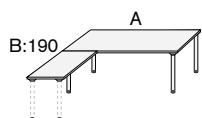

CONJUNTO MESA Y ALA. ACABADO SAPELLY / BUREAU ET RETOUR. FINITION SAPELLY / DESK AND RETURN DESK. SAPELE FINISH

Izquierda / Gauche / Left-handed

	A x B	Ref.	€	
	200 x 190	G KD07	957,40	• Pedir aparte dos patas o buc soporte para ala auxiliar. • Commander deux pieds ou porteur-colonne pour retour. • Order separately two legs or a support pedestal to hold return desk.
	180 x 190	G KD08	927,00	
	160 x 190	G KD09	906,40	

CONJUNTO MESA Y ALA. ACABADO CEREZO / BUREAU ET RETOUR. FINITION CERISIER / DESK AND RETURN DESK. CHERRY FINISH

	A x B	Ref.	€	
	200 x 190	G KD07	1.035,40	• Pedir aparte dos patas o buc soporte para ala auxiliar. • Commander deux pieds ou porteur-colonne pour retour. • Order separately two legs or a support pedestal to hold return desk.
	180 x 190	G KD08	1.002,70	
	160 x 190	G KD09	980,30	

CONJUNTO MESA Y ALA. ACABADO ROBLE / BUREAU ET RETOUR. FINITION CHÊNE / DESK AND RETURN DESK. OAK FINISH

	A x B	Ref.	€	
	200 x 190	G KD07	1.171,20	• Pedir aparte dos patas o buc soporte para ala auxiliar. • Commander deux pieds ou porteur-colonne pour retour. • Order separately two legs or a support pedestal to hold return desk.
	180 x 190	G KD08	1.134,00	
	160 x 190	G KD09	1.108,50	

NOTAS - OBSERVATIONS - NOTES Posiciones y estructura de pasacables en página 08. / Positions et structure de la sortie câble en page 08. / Desk gromets positions and desk grommets structure in page 08.