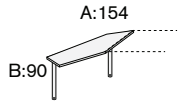

MESAS (continuación) / BUREAUX (continuation) / DESK (continuation)

EXTENSIÓN ANGULAR 135°. ACABADO SAPELLY / EXTENSION ANGULAIRE 135°. FINITION SAPELLY / 135° SIDE EXTENSION. SAPELE FINISH

Izquierda / Gauche / Left-handed

	A x B	Ref.	€
	154 x 90	G CK01	311,30
	154 x 90	G CK02	311,30

EXTENSIÓN ANGULAR 135°. ACABADO CEREZO / EXTENSION ANGULAIRE 135°. FINITION CERISIER / 135° SIDE EXTENSION. CHERRY FINISH

	A x B	Ref.	€
	154 x 90	G CK01	349,80
	154 x 90	G CK02	349,80

EXTENSIÓN ANGULAR 135°. ACABADO ROBLE / EXTENSION ANGULAIRE 135°. FINITION CHÊNE / 135° SIDE EXTENSION. OAK FINISH

	A x B	Ref.	€
	154 x 90	G CK01	398,70
	154 x 90	G CK02	398,70