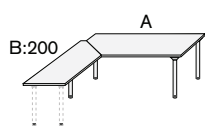

ESTRUCTURA DE PEDIDOS PARA CONJUNTOS DE MESAS / STRUCTURE DE LA COMMANDE POUR BUREAUX / DESKS ORDERING GUIDE

1. Código / Référence / Reference	G KD05
2. Color de la tapa / Couleur du plateau / Top colour	S
3. Posición del pasacables* / Position de la sortie cable* / Desk grommet position*	00

ESTRUCTURA DE PEDIDOS PARA MESAS DE JUNTAS, MUEBLES SOPORTE, FALDONES DE MADERA Y PORTA CPU / STRUCTURE DE LA COMMANDE POUR TABLES DE RÉUNION, MEUBLES PORTEUR, VOILES DE FOND EN BOIS ET PORTEUR PC / MEETING TABLES, CREDENZAS, WOOD VENEER MODESTY PANELS AND CPU TROLLEY ORDERING GUIDE

1. Código / Référence / Reference	G KJ12
2. Color de los elementos de madera / Couleur des éléments en bois / Wood veneer colour	C

ESTRUCTURA DE PEDIDOS PARA BUC, FALDÓN METÁLICO O TEXTURIZADO Y PATA DE APOYO / STRUCTURE DE LA COMMANDE POUR CAISSON, VOILE DE FOND MÉTALLIQUE OU TEXTURÉ ET PIED POUR RETOUR / PEDESTAL, METAL OR TEXTURED MODESTY PANEL & RETURN LEG ORDERING GUIDE

1. Código / Référence / Reference	G VB13

MESAS / BUREAUX / DESK

MESA Y MESA ANGULAR. ACABADO SAPELLY / ENSEMBLE BUREAUX. FINITION SAPELLY / DESK & CORNER DESK. SAPELE FINISH

Izquierda / Gauche / Left-handed

	A x B	Ref.	€	
	230 x 200	G KD01	998,70	• Pedir aparte dos patas o buc soporte para mesa angular. • Commander deux pieds ou caisson porteur-colonne pour bureau angulaire. • Order separately two legs or a support pedestal to hold corner desk.
	210 x 200	G KD03	967,90	
	190 x 200	G KD05	947,30	
	230 x 200	G KD02	999,30	
	210 x 200	G KD04	967,90	
	190 x 200	G KD06	947,30	

MESA Y MESA ANGULAR. ACABADO CEREZO / ENSEMBLE BUREAUX. FINITION CERISIER / DESK & CORNER DESK. CHERRY FINISH

	A x B	Ref.	€	
	230 x 200	G KD01	1.079,50	• Pedir aparte dos patas o buc soporte para mesa angular. • Commander deux pieds ou caisson porteur-colonne pour bureau angulaire. • Order separately two legs or a support pedestal to hold corner desk.
	210 x 200	G KD03	1.046,80	
	190 x 200	G KD05	1.024,70	
	230 x 200	G KD02	1.079,50	
	210 x 200	G KD04	1.046,80	
	190 x 200	G KD06	1.024,70	

MESA Y MESA ANGULAR. ACABADO ROBLE / ENSEMBLE BUREAUX. FINITION CHÊNE / DESK & CORNER DESK. OAK FINISH

	A x B	Ref.	€	
	230 x 200	G KD01	1.230,60	• Pedir aparte dos patas o buc soporte para mesa angular. • Commander deux pieds ou caisson porteur-colonne pour bureau angulaire. • Order separately two legs or a support pedestal to hold corner desk.
	210 x 200	G KD03	1.193,40	
	190 x 200	G KD05	1.168,20	
	230 x 200	G KD02	1.230,60	
	210 x 200	G KD04	1.193,40	
	190 x 200	G KD06	1.168,20