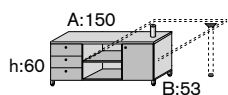

MUEBLES SOPORTE, BUCS Y PORTA CPU / MEUBLE PORTEUR, CAISSONS ET PORTEUR PC / SUPPORT CREDENZA, PEDESTALS AND CPU TROLLEY

MUEBLE SOPORTE, INCLUYE BUC, ESTANTE Y ARMARIO. ACABADO SAPELLY / MEUBLE PORTEUR, Y COMPRIS CAISSON, TABLETTE ET ARMOIRE. FINITION SAPELLY / SUPPORT CREDENZA WITH DRAWERS, SHELVES INCLUDED. SAPELE FINISH

Izquierda / Gauche / Left-handed

	A x B x h	Ref.	€	
	150 x 53 x 60	G BP78	871,60	• 3 cajones. • 3 tiroirs. • 3 drawers.
	150 x 53 x 60	G BP79	871,60	

MUEBLE SOPORTE, INCLUYE BUC, ESTANTE Y ARMARIO. ACABADO CEREZO / MEUBLE PORTEUR, Y COMPRIS CAISSON, TABLETTE ET ARMOIRE. FINITION CERISIER / SUPPORT CREDENZA WITH DRAWERS, SHELVES INCLUDED. CHERRY FINISH

	A x B x h	Ref.	€	
	150 x 53 x 60	G BP78	978,60	• 3 cajones. • 3 tiroirs. • 3 drawers.
	150 x 53 x 60	G BP79	978,60	

MUEBLE SOPORTE, INCLUYE BUC, ESTANTE Y ARMARIO. ACABADO ROBLE / MEUBLE PORTEUR, Y COMPRIS CAISSON, TABLETTE ET ARMOIRE. FINITION CHÊNE / SUPPORT CREDENZA WITH DRAWERS, SHELVES INCLUDED. OAK FINISH

	A x B x h	Ref.	€	
	150 x 53 x 60	G BP78	1.115,70	• 3 cajones. • 3 tiroirs. • 3 drawers.
	150 x 53 x 60	G BP79	1.115,70	

MUEBLE SOPORTE, INCLUYE BUC, ESTANTE Y ARMARIO. ACABADO SAPELLY / MEUBLE PORTEUR, Y COMPRIS CAISSON, TABLETTE ET ARMOIRE. FINITION SAPELLY / SUPPORT CREDENZA WITH DRAWERS, SHELVES INCLUDED. SAPELE FINISH