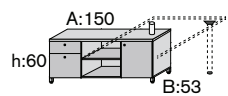

Izquierda / Gauche / Left-handed

	A x B x h	Ref.	€	
	150 x 53 x 60	G BP76	871,60	• Cajón + archivo. • Tiroir + DS. • Box + file drawer.
	150 x 53 x 60	G BP77	871,60	

MUEBLE SOPORTE, INCLUYE BUC, ESTANTE Y ARMARIO. ACABADO CEREZO / MEUBLE PORTEUR, Y COMPRIS CAISSON, TABLETTE ET ARMOIRE. FINITION CERISIER / SUPPORT CREDENZA WITH DRAWERS, SHELVES INCLUDED. CHERRY FINISH

	A x B x h	Ref.	€	
	150 x 53 x 60	G BP76	978,60	• Cajón + archivo. • Tiroir + DS. • Box + file drawer.
	150 x 53 x 60	G BP77	978,60	

MUEBLE SOPORTE, INCLUYE BUC, ESTANTE Y ARMARIO. ACABADO ROBLE / MEUBLE PORTEUR, Y COMPRIS CAISSON, TABLETTE ET ARMOIRE. FINITION CHÊNE / SUPPORT CREDENZA WITH DRAWERS, SHELVES INCLUDED. OAK FINISH

	A x B x h	Ref.	€	
	150 x 53 x 60	G BP76	1.115,70	• Cajón + archivo. • Tiroir + DS. • Box + file drawer.
	150 x 53 x 60	G BP77	1.115,70	

BUC RODANTE 3 CAJONES. ACABADO SAPELLY / CAISSON MOBILE 3 TIROIRS. FINITION SAPELLY / MOBILE PEDESTAL WITH 3 BOX DRAWERS. SAPELE FINISH

	Ref.	€	
	G BR73 S S S	307,40	• Cajón metálico. • Caisson métallique. • Metal drawer.

BUC RODANTE 3 CAJONES. ACABADO CEREZO / CAISSON MOBILE 3 TIROIRS. FINITION CERISIER / MOBILE PEDESTAL WITH 3 BOX DRAWERS. CHERRY FINISH

	Ref.	€	
	G BR73 C C C	351,00	• Cajón metálico. • Caisson métallique. • Metal drawer.

BUC RODANTE 3 CAJONES. ACABADO ROBLE / CAISSON MOBILE 3 TIROIRS. FINITION CHÊNE / MOBILE PEDESTAL WITH 3 BOX DRAWERS. OAK FINISH

	Ref.	€	
	G BR73 R R R	400,10	• Cajón metálico. • Caisson métallique. • Metal drawer.

NOTAS - OBSERVATIONS - NOTES