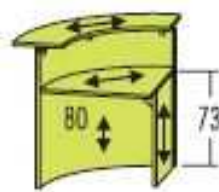

Sobre VIDRIO + 102,11 €

100 CM.

120 X 99 X 107 397,32 €.

Sobre VIDRIO + 125,30 €

80 CM.

80 X 99 X 107 364,82 €.

Sobre VIDRIO + 110,61 €

180 X 99 X 107 893,28 €.

Sobre VIDRIO + 181,96 €

180 X 99 X 107 808,00 €.

Sobre VIDRIO + 181,96 €

IVA no incluido en los precios

BUC 3 CAJONES RUEDAS BUC 1 CAJON + ARCHIVO

Ref. BP04 128,12 €.

Ref. BP03 128,12 €.

2011