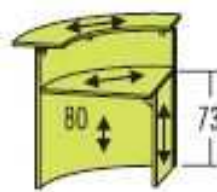

Sobre VIDRIO + 102,12 €

100 CM.

120 X 99 X 107 383,19 €.

Sobre VIDRIO + 126,61 €

80 CM.

80 X 99 X 107 354,52 €.

Sobre VIDRIO + 110,63 €

180 X 99 X 107 854,65 €.

Sobre VIDRIO + 181,96 €

180 X 99 X 107 797,38 €.

Sobre VIDRIO + 181,96 €

IVA no incluido en los precios

BUC 3 CAJONES RUEDAS BUC 1 CAJON + ARCHIVO

Ref. BP04 128,12 €.

Ref. BP03 128,12 €.

2011