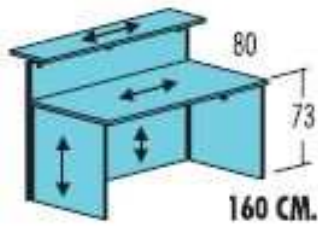

Inicial o independiente **Tarifa mostrador MULTIPANEL profundidad mesa 80 sobre melamina o *vidrio**

180 CM.

180 X 99 X 107 601,74 €.

* Sobre VIDRIO + 181,00 €

160 CM.

160 X 99 X 107 583,22 €.

* Sobre VIDRIO + 124,07 €