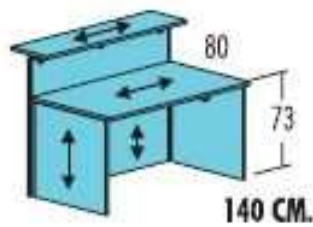

Inicial o independiente **Tarifa mostrador MULTIPANEL profundidad mesa 80 sobre melamina o *vidrio**

180 CM.

180 X 99 X 107 601,74 €.

* Sobre VIDRIO + 181,00 €

160 CM.

160 X 99 X 107 583,22 €.

* Sobre VIDRIO + 124,07 €