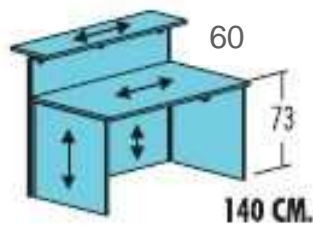

Tarifa mostrador profundidad mesa 60 sobre melamina o *vidrio

Inicial o independiente

180 CM.

180 X 99 X 107 557,23 €.

* Sobre VIDRIO + 181,01 €

160 CM.

160 X 99 X 107 539,77 €.

* Sobre VIDRIO + 124,09 €