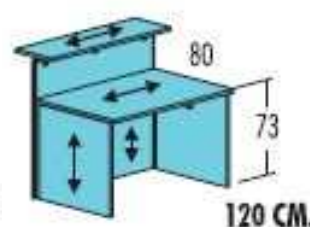

120 CM.

120 X 99 X 107 527,63 €.

Sobre VIDRIO + 102,11 €