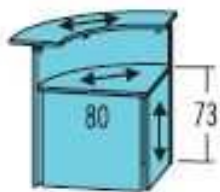

Sobre VIDRIO + 102,11 €

100 CM.

120 X 99 X 107 397,32 €.

Sobre VIDRIO + 125,30 €

80 CM.

80 X 99 X 107 364,82 €.

Sobre VIDRIO + 110,61 €

180 X 99 X 107 893,28 €.

Sobre VIDRIO + 181,96 €

180 X 99 X 107 808,00 €.

Sobre VIDRIO + 181,96 €

IVA no incluido en los precios

BUC 3 CAJONES RUEDAS BUC 1 CAJON + ARCHIVO

Ref. BP04 128,12 €.

Ref. BP03 128,12 €.

2011