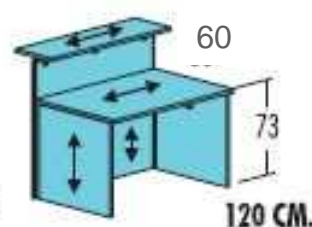

120 CM.

120 X 99 X 107 486,61 €.

Sobre VIDRIO + 102,12 €