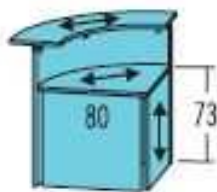

Sobre VIDRIO + 102,12 €

100 CM.

120 X 99 X 107 383,19 €.

Sobre VIDRIO + 126,61 €

80 CM.

80 X 99 X 107 354,52 €.

Sobre VIDRIO + 110,63 €

180 X 99 X 107 854,65 €.

Sobre VIDRIO + 181,96 €

180 X 99 X 107 797,38 €.

Sobre VIDRIO + 181,96 €

IVA no incluido en los precios

BUC 3 CAJONES RUEDAS BUC 1 CAJON + ARCHIVO

Ref. BP04 128,12 €.

Ref. BP03 128,12 €.

2011