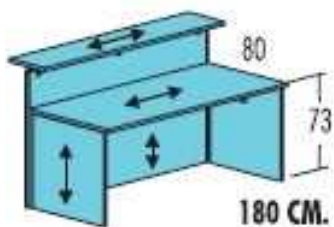

Inicial o independiente **Tarifa mostrador MULTIPANEL profundidad mesa 80 sobre melamina o *vidrio**

180 CM.

180 X 99 X 107 601,74 €.

* Sobre VIDRIO + 181,00 €

160 CM.

160 X 99 X 107 583,22 €.

* Sobre VIDRIO + 124,07 €