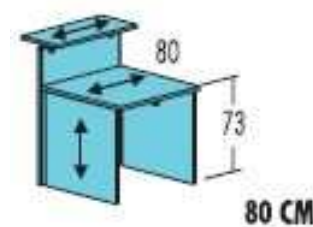

Inicial o independiente **Tarifa mostrador MULTIPANEL profundidad mesa 80 sobre melamina o *vidrio**

180 CM.

180 X 99 X 107 601,74 €.

* Sobre VIDRIO + 181,00 €

160 CM.

160 X 99 X 107 583,22 €.

* Sobre VIDRIO + 124,07 €

140 CM.

140 X 99 X 107 564,83 €.

* Sobre VIDRIO + 112,77 €

120 CM.

120 X 99 X 107 527,63 €.

Sobre VIDRIO + 102,11 €

100 CM.

120 X 99 X 107 482,60 €.

Sobre VIDRIO + 125,30 €

80 CM.

80 X 99 X 107 450,09 €.

Sobre VIDRIO + 110,61 €

Ampliación

180 CM.

180 X 99 X 107 516,45 €.

Sobre VIDRIO + 181,00 €