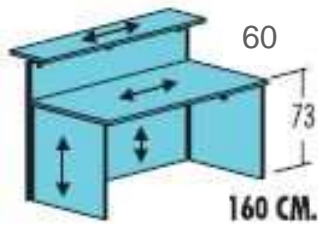

Tarifa mostrador profundidad mesa 60 sobre melamina o *vidrio

Inicial o independiente

180 CM.

180 X 99 X 107 557,23 €.

* Sobre VIDRIO + 181,01 €

160 CM.

160 X 99 X 107 539,77 €.

* Sobre VIDRIO + 124,09 €