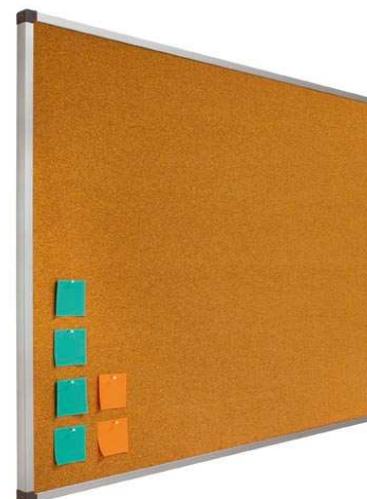

Ref. 705A 100 x 80 239,53 €
Ref. 706A 100 x 120 283,35 €
Ref. 713A 100 x 150 320,50 €

Pizarra mural

Ref. 7203 100 x 120 158,00 €
Ref. 7204 100 x 150 195,00 €
Ref. 7206 120 x 200 277,00 €

Vitrinas avisos con puertas y tablero de anuncios

Vitrina puerta abatible
Mural

Ref. 761A4 26 X 35 80,00 €
Ref. 761A3 35 X 46 112,00 €

Vitrina expositor
mural

Ref. 764VV 80 X 60 X 20 885,27 €
Rrf. 764VH 60 X 80 X 11 856,44 €

Tablero de anuncios
Mural

Ref. 705A 100 x 80 239,53 €
Ref. 706A 100 x 120 283,35 €
Ref. 713A 100 x 150 320,50 €